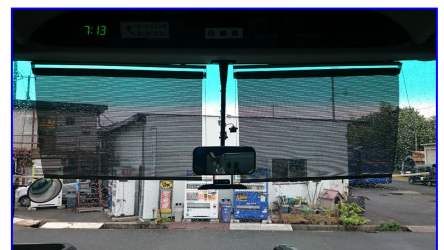

姫路200 あ・999

正シート49席・補助シート11席 定員60名

3スパン
貫通トランク

液晶テレビ

オーディオ セット

ボトルクーラー(36ℓ)

湯沸器(約8ℓ)

サンシェード