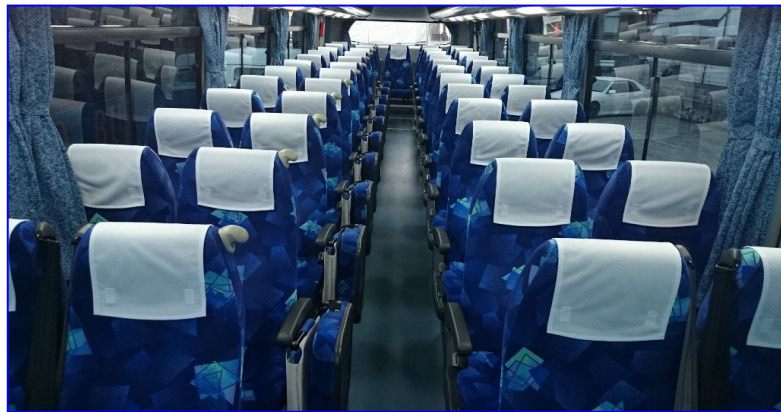

姫路200 あ・999

正シート49席・補助シート11席 定員60名

3スパン
貫通トランク

液晶テレビ

オーディオ セット

ボトルクーラー(36ℓ)

湯沸器(約8ℓ)

サンシェード