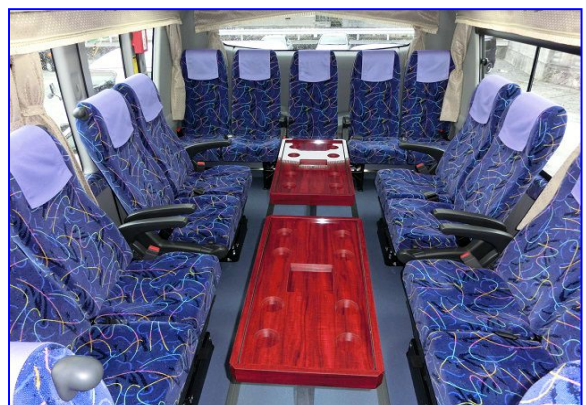

姫路200 あ・333

正シート45席・補助シート8席 定員53名

9・10列目はサロンに変更できます

3スパン
貫通トランク

前テレビ
(26インチ液晶)

後テレビ
(18.5インチ液晶)

ボトルクーラー
(36ℓ)

湯沸器(約8ℓ)

電動サンシェード

AC100V コンセント

通路足元灯

オーディオ機器