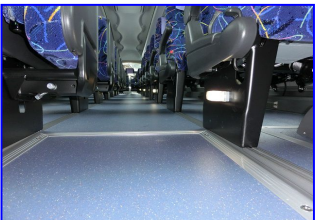

姫路200 あ・333

正シート45席・補助シート8席 定員53名

9・10列目はサロンに変更できます

3スパン
貫通トランク

前テレビ
(26インチ液晶)

後テレビ
(18.5インチ液晶)

ボトルクーラー
(36ℓ)

湯沸器(約8ℓ)

電動サンシェード

AC100V コンセント

通路足元灯

オーディオ機器