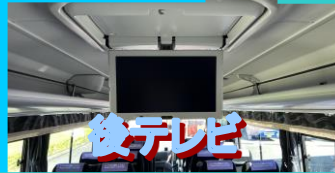

姫路 230 あ・666

トランク

プラスマクラスター

コンセント

温水ポット

冷蔵庫